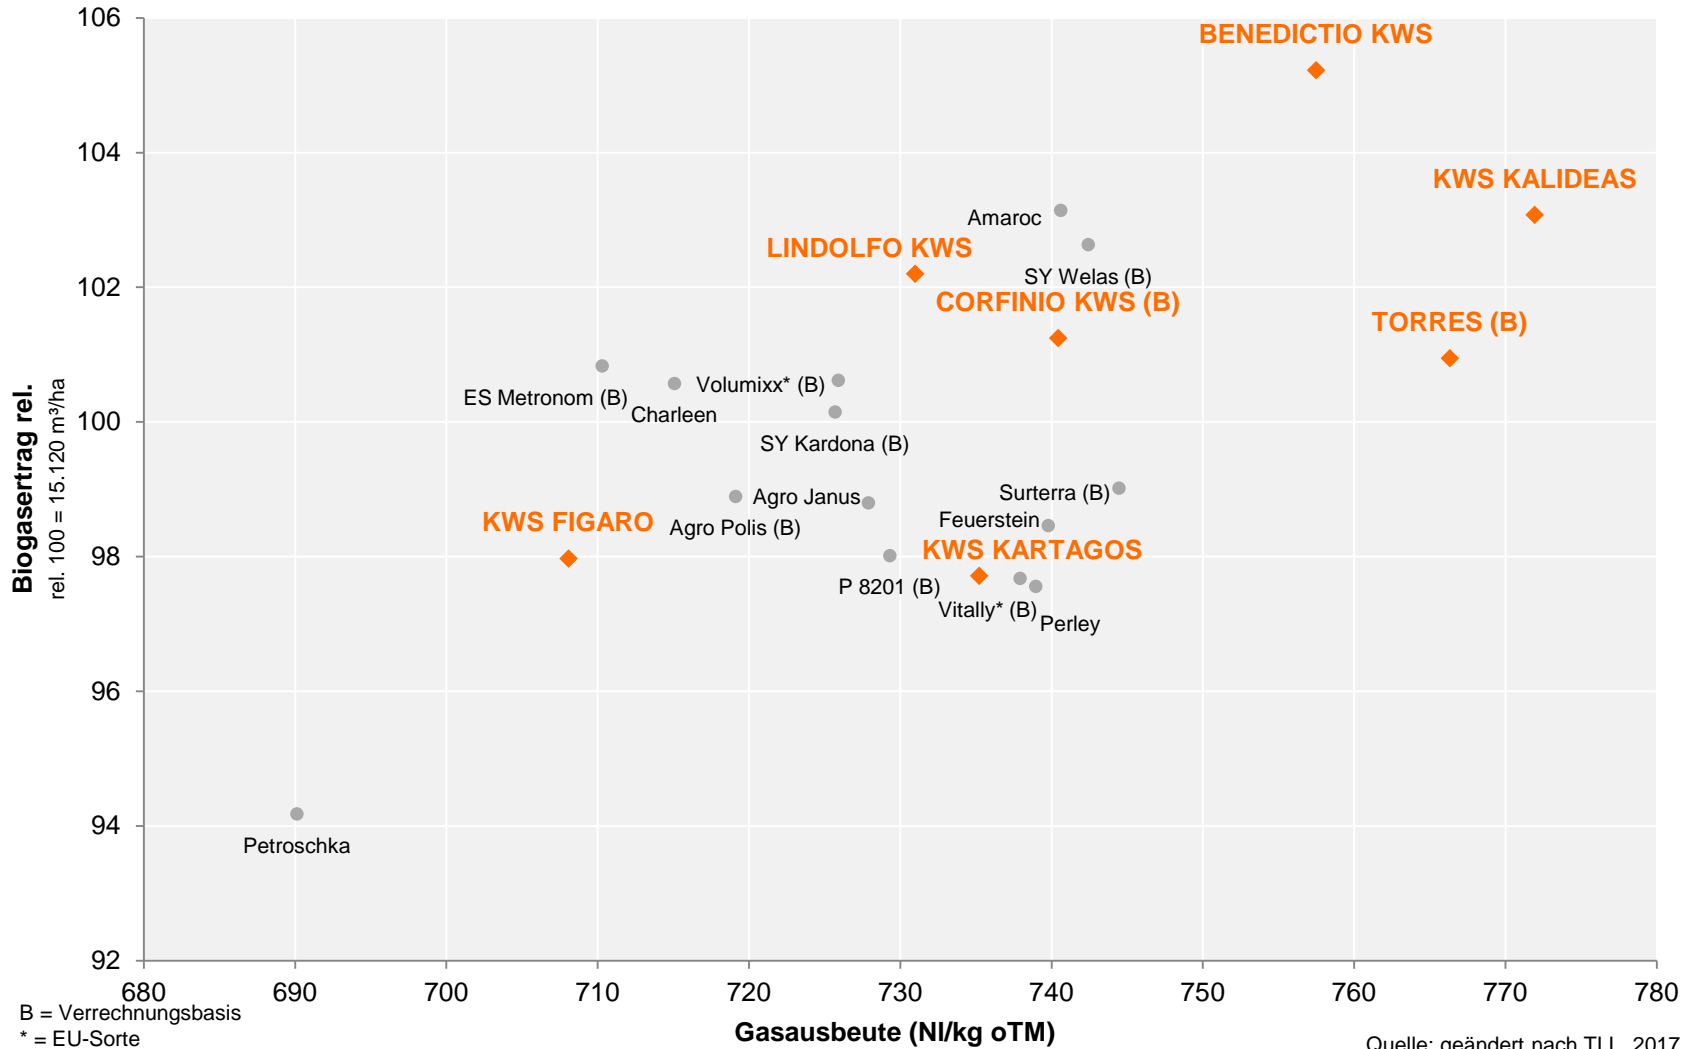

Inhalt:

- **Seite 2-3:** Ergebnisse Landessortenversuche D-Nord-Standorte
- **Seite 4-5:** Ergebnis Landessortenversuche D-Süd-Standorte
- **Seite 6-7:** Ergebnisse Landessortenversuche Löss-Standorte

Landessortenversuche D-Nord-Standorte 2012-2017, Silomais bis S 230, mehrjährig geprüfte Sorten

Quelle: geändert nach LFA MV, 2017

Landessortenversuche D-Nord-Standorte 2012-2017, Silomais ab S 240, mehrjährig geprüfte Sorten

Quelle: geändert nach LFA MV, 2017

Landessortenversuche D-Süd-Standorte 2016-2017, Silomais mittelfrüh, nur in beiden Jahren geprüfte Sorten

Landessortenversuche D-Süd-Standorte 2016-2017, Silomais mittelfrüh, nur in beiden Jahren geprüfte Sorten

Quelle: geändert nach TLL, 2017

Landessortenversuche Löss-Standorte 2016-2017, Silomais mittelfrüh, nur in beiden Jahren geprüfte Sorten

B = Verrechnungsbasis
* = EU-Sorte

Quelle: geändert nach TLL, 2017

Landessortenversuche Löss-Standorte 2016-2017, Silomais mittelfrüh, nur in beiden Jahren geprüfte Sorten

Quelle: geändert nach TLL, 2017