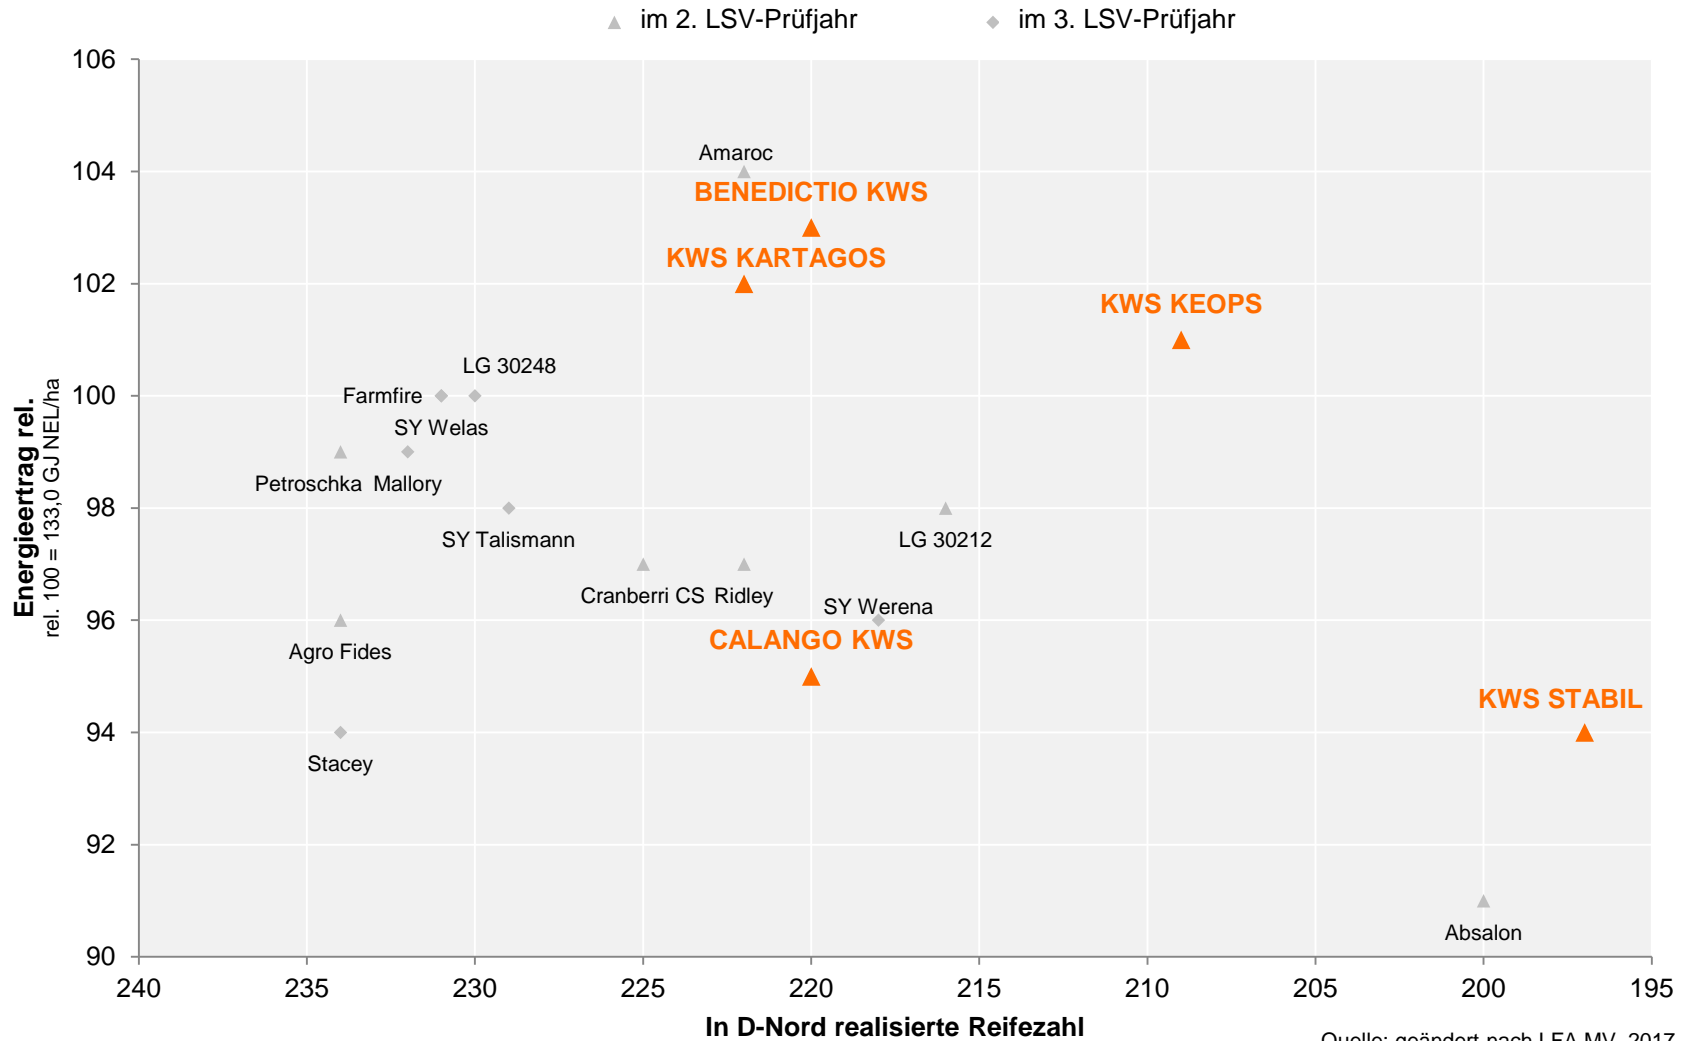

Inhalt:

- **Seite 2-3:** Ergebnisse Landessortenversuche D-Nord-Standorte
- **Seite 4-5:** Ergebnis Landessortenversuche D-Süd-Standorte
- **Seite 6-7:** Ergebnisse Landessortenversuche Löss-Standorte

Landessortenversuche D-Nord-Standorte 2012-2017, Silomais bis S 230, mehrjährig geprüfte Sorten

Quelle: geändert nach LFA MV, 2017

Landessortenversuche D-Nord-Standorte 2012-2017, Silomais ab S 240, mehrjährig geprüfte Sorten

Quelle: geändert nach LFA MV, 2017

Landessortenversuche D-Süd-Standorte 2016-2017, Silomais mittelfrüh, nur in beiden Jahren geprüfte Sorten

Landessortenversuche D-Süd-Standorte 2016-2017, Silomais mittelfrüh, nur in beiden Jahren geprüfte Sorten

Quelle: geändert nach TLL, 2017

Landessortenversuche Löss-Standorte 2016-2017, Silomais mittelfrüh, nur in beiden Jahren geprüfte Sorten

B = Verrechnungsbasis
* = EU-Sorte

Quelle: geändert nach TLL, 2017

Landessortenversuche Löss-Standorte 2016-2017, Silomais mittelfrüh, nur in beiden Jahren geprüfte Sorten

Quelle: geändert nach TLL, 2017