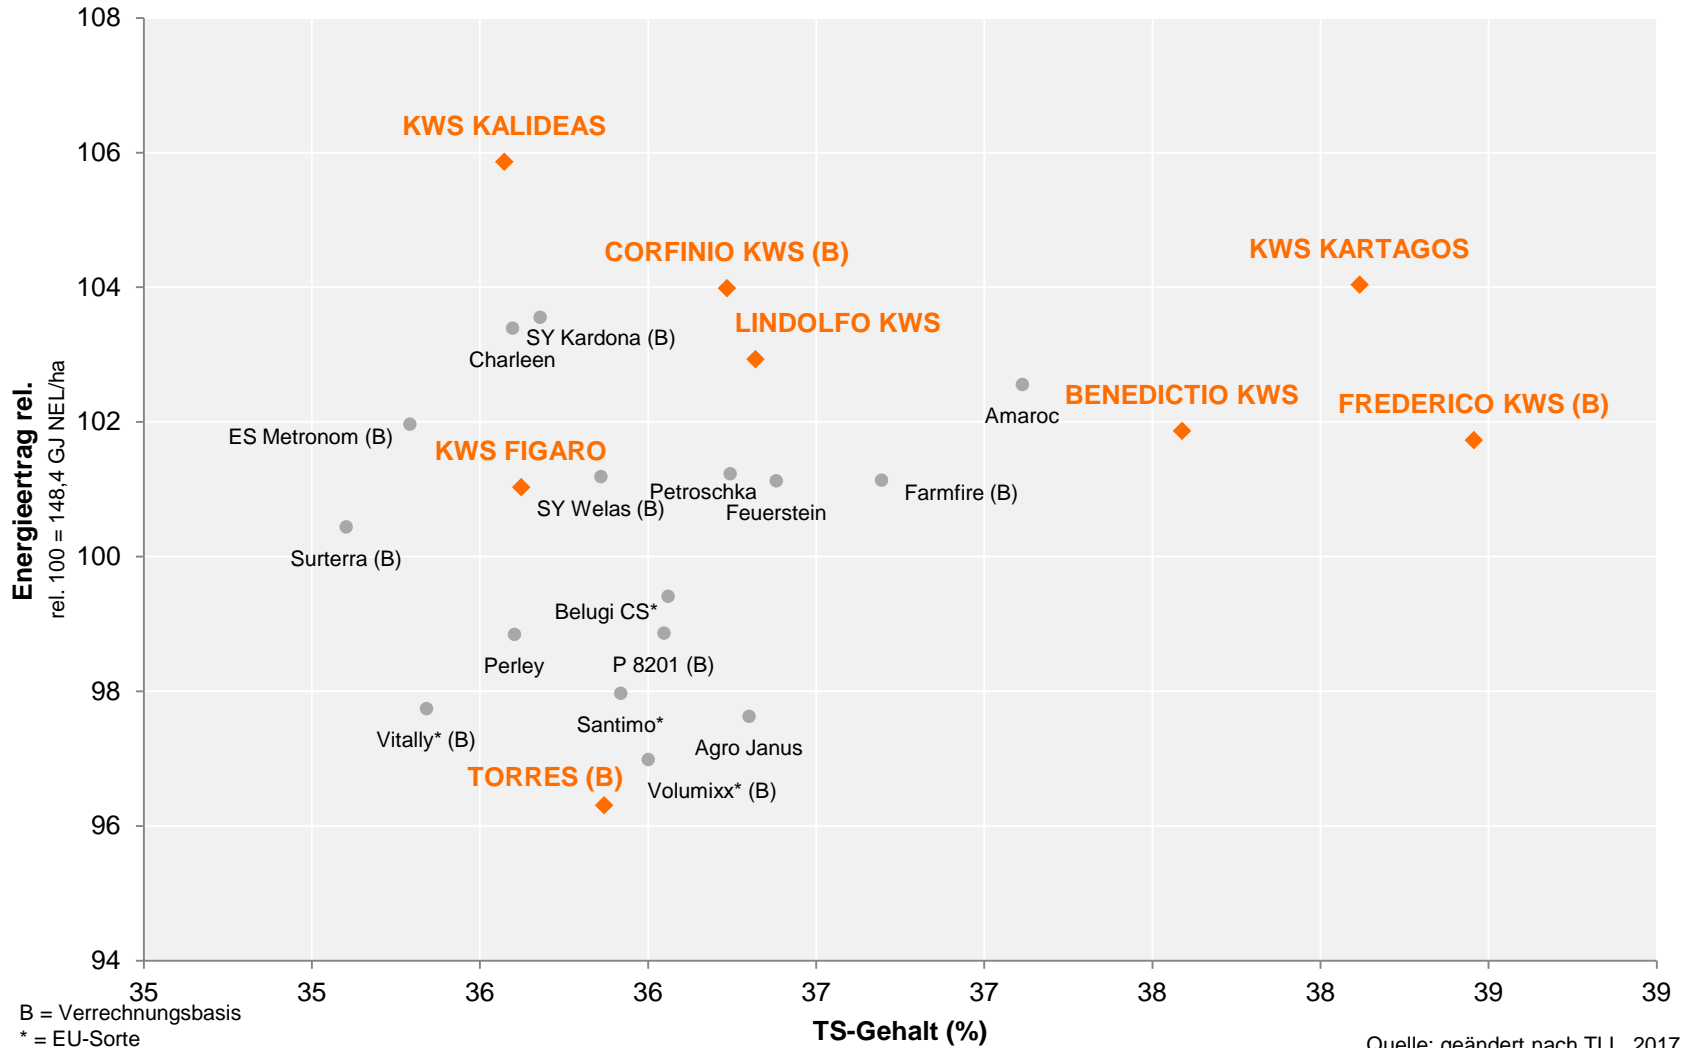

Inhalt:

- **Seite 2-3:** Ergebnisse Landessortenversuche D-Nord-Standorte
- **Seite 4-5:** Ergebnis Landessortenversuche D-Süd-Standorte
- **Seite 6-7:** Ergebnisse Landessortenversuche Löss-Standorte

Landessortenversuche D-Nord-Standorte 2012-2017, Silomais bis S 230, mehrjährig geprüfte Sorten

Quelle: geändert nach LFA MV, 2017

Landessortenversuche D-Nord-Standorte 2012-2017, Silomais ab S 240, mehrjährig geprüfte Sorten

Quelle: geändert nach LFA MV, 2017

Landessortenversuche D-Süd-Standorte 2016-2017, Silomais mittelfrüh, nur in beiden Jahren geprüfte Sorten

Landessortenversuche D-Süd-Standorte 2016-2017, Silomais mittelfrüh, nur in beiden Jahren geprüfte Sorten

Quelle: geändert nach TLL, 2017

Landessortenversuche Löss-Standorte 2016-2017, Silomais mittelfrüh, nur in beiden Jahren geprüfte Sorten

B = Verrechnungsbasis
* = EU-Sorte

Quelle: geändert nach TLL, 2017

Landessortenversuche Löss-Standorte 2016-2017, Silomais mittelfrüh, nur in beiden Jahren geprüfte Sorten

Quelle: geändert nach TLL, 2017