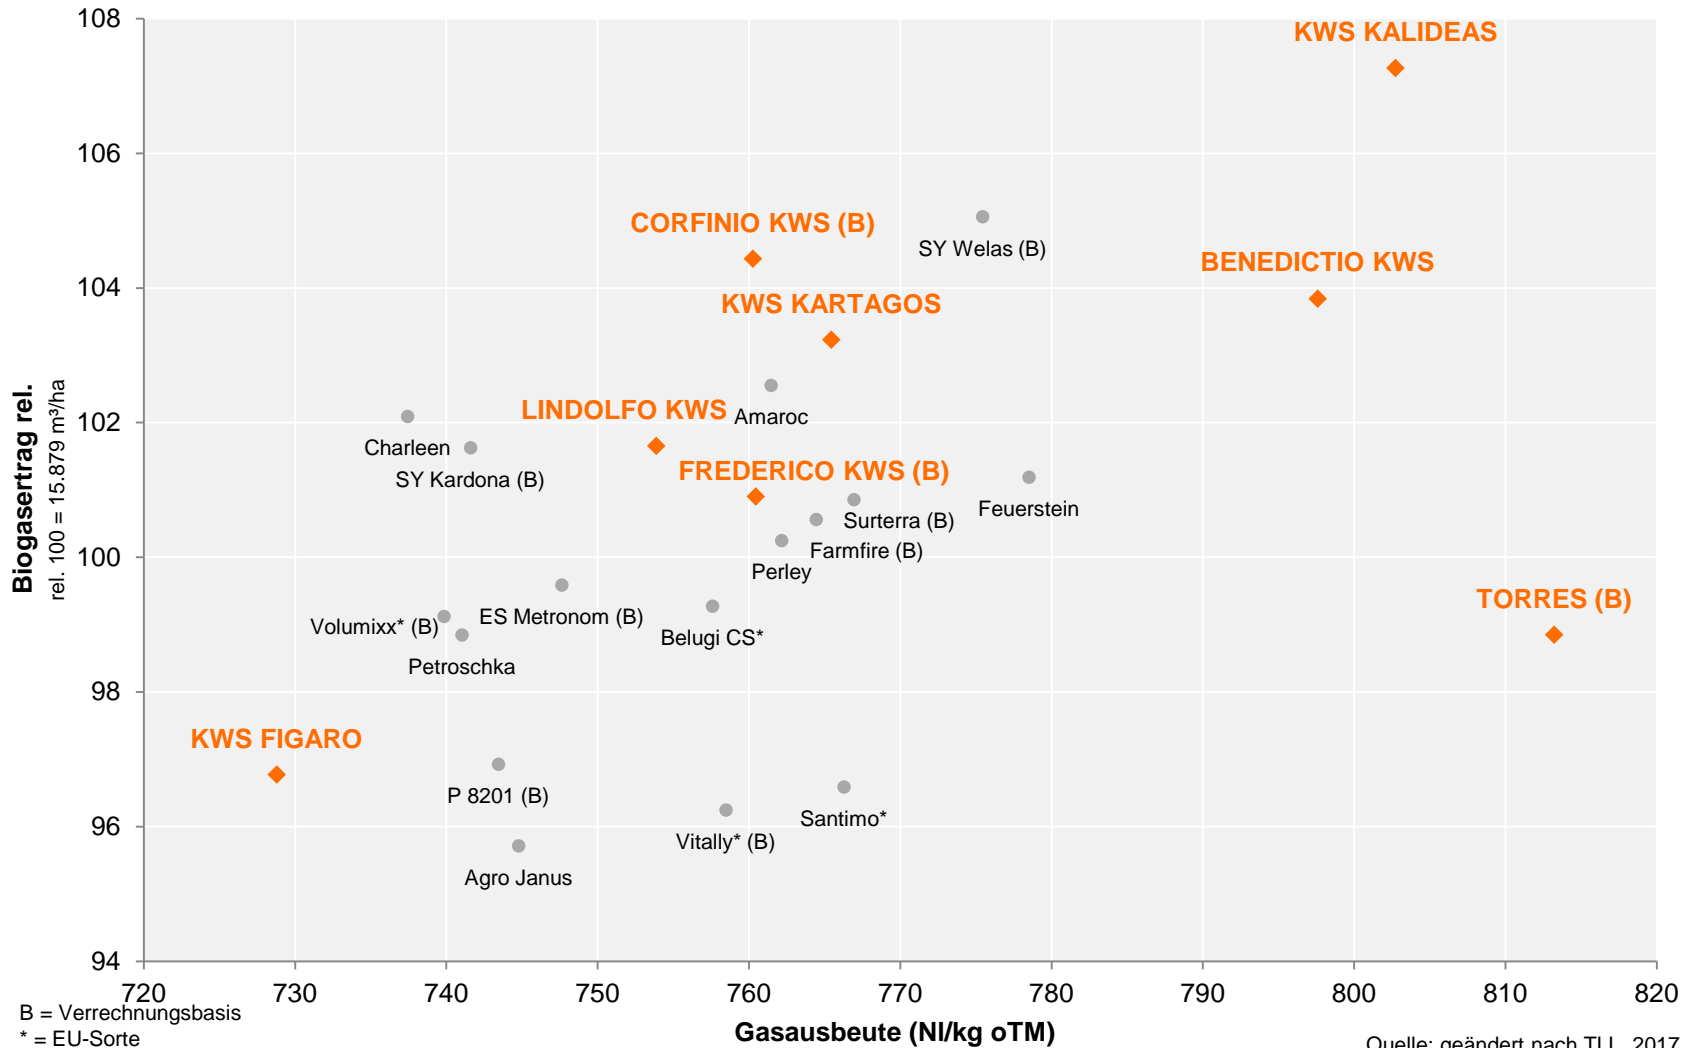

Inhalt:

- **Seite 2-3:** Ergebnisse Landessortenversuche D-Nord-Standorte
- **Seite 4-5:** Ergebnis Landessortenversuche D-Süd-Standorte
- **Seite 6-7:** Ergebnisse Landessortenversuche Löss-Standorte

Landessortenversuche D-Nord-Standorte 2012-2017, Silomais bis S 230, mehrjährig geprüfte Sorten

Quelle: geändert nach LFA MV, 2017

Landessortenversuche D-Nord-Standorte 2012-2017, Silomais ab S 240, mehrjährig geprüfte Sorten

Quelle: geändert nach LFA MV, 2017

Landessortenversuche D-Süd-Standorte 2016-2017, Silomais mittelfrüh, nur in beiden Jahren geprüfte Sorten

Landessortenversuche D-Süd-Standorte 2016-2017, Silomais mittelfrüh, nur in beiden Jahren geprüfte Sorten

Quelle: geändert nach TLL, 2017

Landessortenversuche Löss-Standorte 2016-2017, Silomais mittelfrüh, nur in beiden Jahren geprüfte Sorten

B = Verrechnungsbasis
* = EU-Sorte

Quelle: geändert nach TLL, 2017

Landessortenversuche Löss-Standorte 2016-2017, Silomais mittelfrüh, nur in beiden Jahren geprüfte Sorten

Quelle: geändert nach TLL, 2017