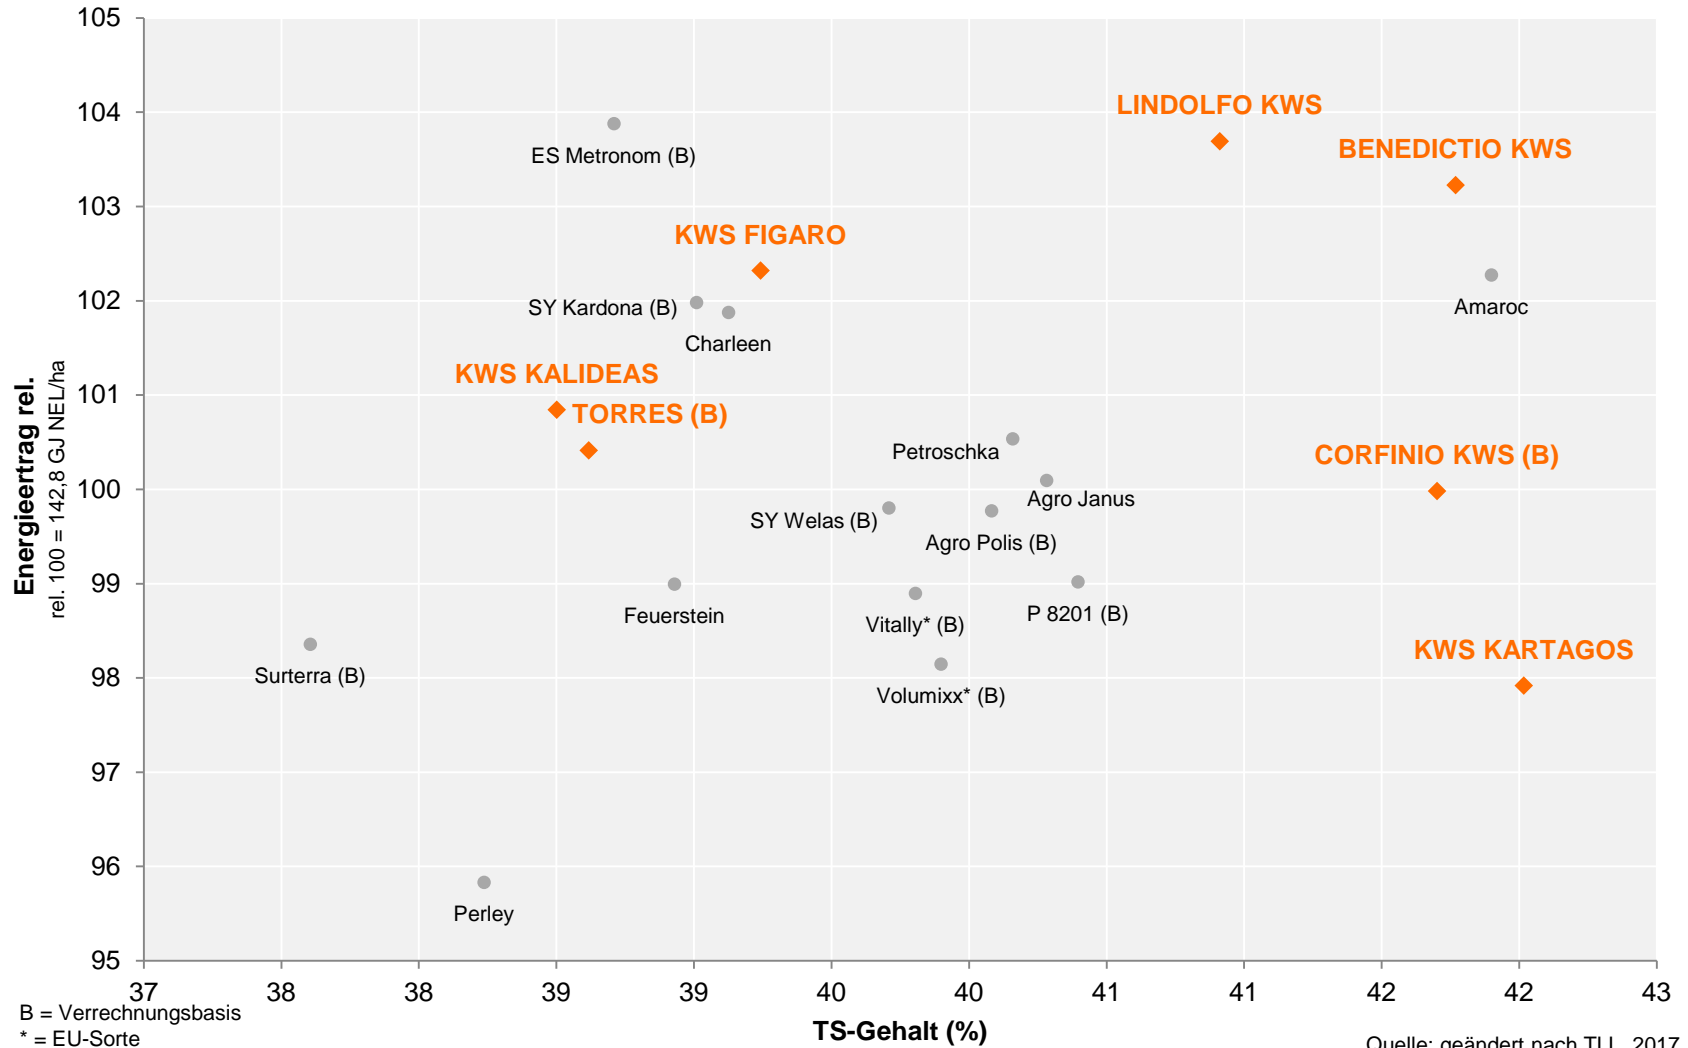

Inhalt:

- **Seite 2-3:** Ergebnisse Landessortenversuche D-Nord-Standorte
- **Seite 4-5:** Ergebnis Landessortenversuche D-Süd-Standorte
- **Seite 6-7:** Ergebnisse Landessortenversuche Löss-Standorte

Landessortenversuche D-Nord-Standorte 2012-2017, Silomais bis S 230, mehrjährig geprüfte Sorten

Quelle: geändert nach LFA MV, 2017

Landessortenversuche D-Nord-Standorte 2012-2017, Silomais ab S 240, mehrjährig geprüfte Sorten

Quelle: geändert nach LFA MV, 2017

Landessortenversuche D-Süd-Standorte 2016-2017, Silomais mittelfrüh, nur in beiden Jahren geprüfte Sorten

Landessortenversuche D-Süd-Standorte 2016-2017, Silomais mittelfrüh, nur in beiden Jahren geprüfte Sorten

Quelle: geändert nach TLL, 2017

Landessortenversuche Löss-Standorte 2016-2017, Silomais mittelfrüh, nur in beiden Jahren geprüfte Sorten

B = Verrechnungsbasis
* = EU-Sorte

Quelle: geändert nach TLL, 2017

Landessortenversuche Löss-Standorte 2016-2017, Silomais mittelfrüh, nur in beiden Jahren geprüfte Sorten

Quelle: geändert nach TLL, 2017