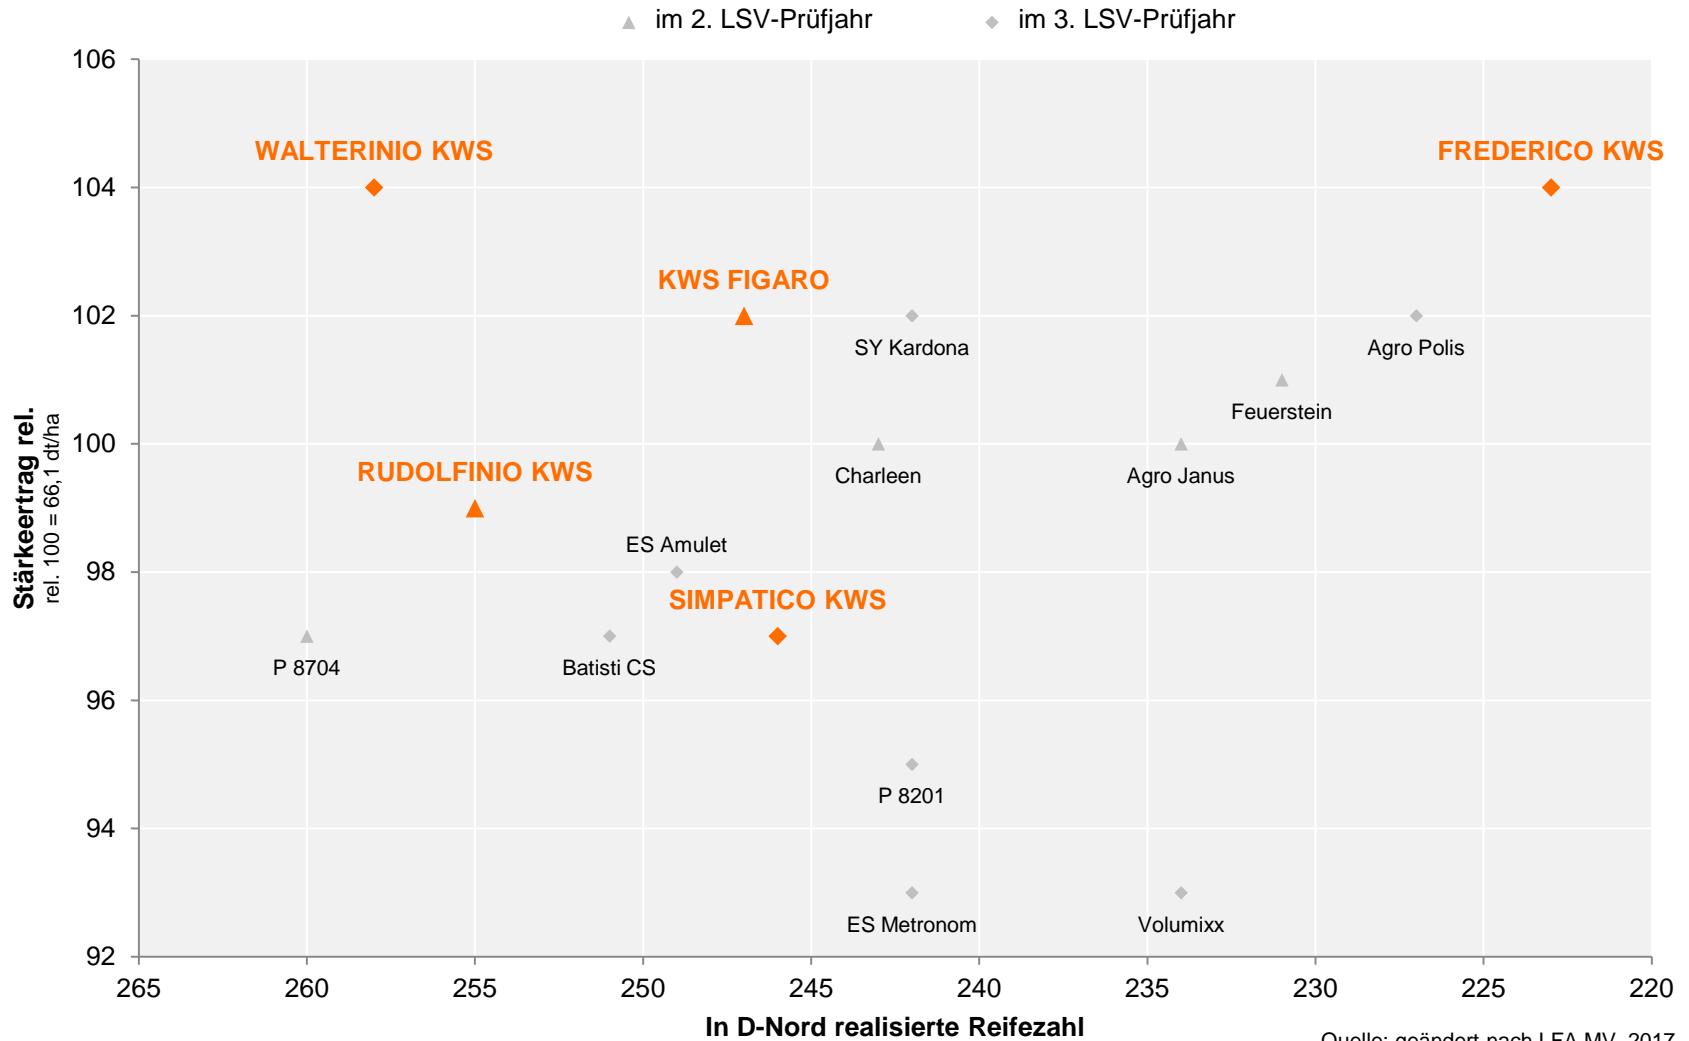

Inhalt:

- **Seite 2-3:** Ergebnisse Landessortenversuche D-Nord-Standorte
- **Seite 4-5:** Ergebnis Landessortenversuche D-Süd-Standorte
- **Seite 6-7:** Ergebnisse Landessortenversuche Löss-Standorte

Landessortenversuche D-Nord-Standorte 2012-2017, Silomais bis S 230, mehrjährig geprüfte Sorten

Quelle: geändert nach LFA MV, 2017

Landessortenversuche D-Nord-Standorte 2012-2017, Silomais ab S 240, mehrjährig geprüfte Sorten

Quelle: geändert nach LFA MV, 2017

Landessortenversuche D-Süd-Standorte 2016-2017, Silomais mittelfrüh, nur in beiden Jahren geprüfte Sorten

Landessortenversuche D-Süd-Standorte 2016-2017, Silomais mittelfrüh, nur in beiden Jahren geprüfte Sorten

Quelle: geändert nach TLL, 2017

Landessortenversuche Löss-Standorte 2016-2017, Silomais mittelfrüh, nur in beiden Jahren geprüfte Sorten

B = Verrechnungsbasis
* = EU-Sorte

Quelle: geändert nach TLL, 2017

Landessortenversuche Löss-Standorte 2016-2017, Silomais mittelfrüh, nur in beiden Jahren geprüfte Sorten

Quelle: geändert nach TLL, 2017